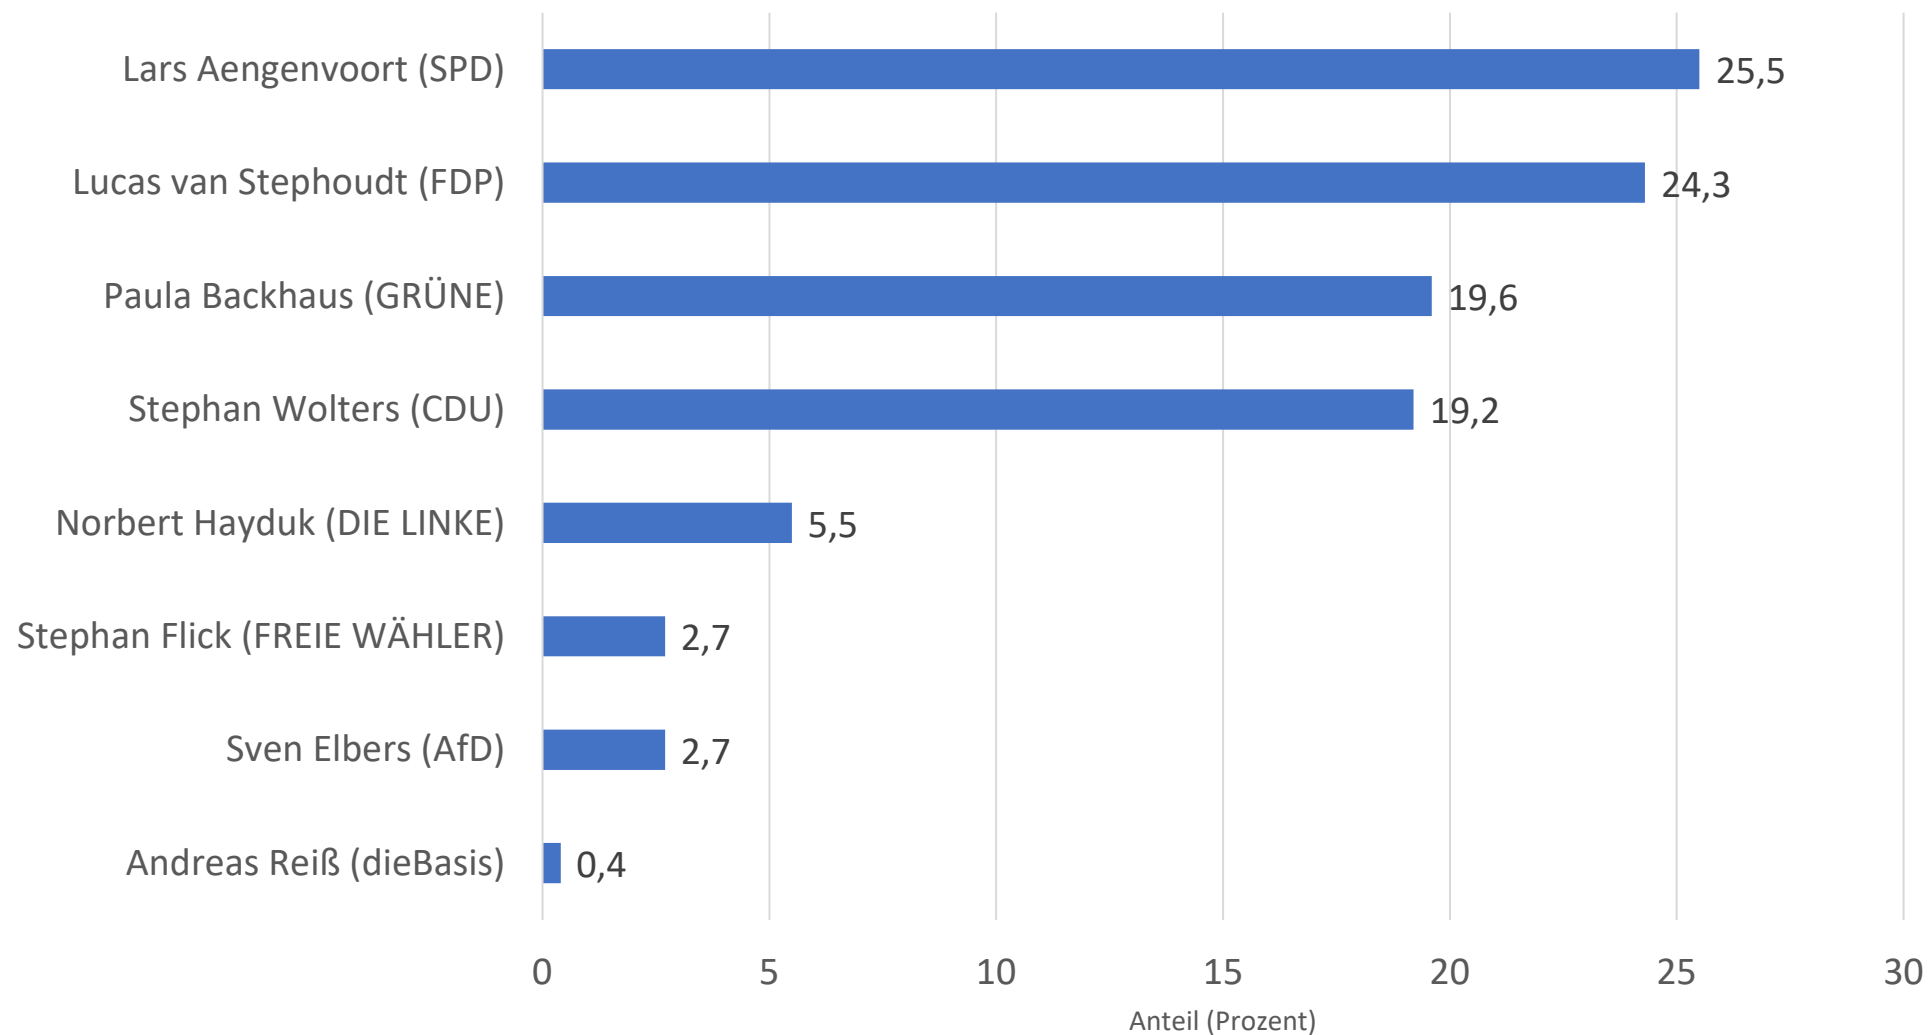

Sitzordnung im Plenarsaal (18. Wahlperiode)

Anmerkungen:

Zur Einhaltung der Gesamtzahl der Sitze des Landtages von 181
(ohne Ausgleichs- oder Überhangsmandate) wurden die Werte gerundet.

Datenbasis: Juniorwahl 2022 am KvGG
(AER)

Ergebnis der Erststimmen zur Landtagswahl 2022

Anmerkungen:

abgegebene Stimmzettel: 255 (Wahlbeteiligung 95,5%)

Bei den Prozentwerten handelt es sich um gerundete Werte. Die Skala wurde gekürzt.

Datenbasis: Juniorwahl 2022 am KvGG
(AER)

Ergebnis der Zweitstimmen zur Landtagswahl 2022

Anmerkungen:

abgegebene Stimmzettel: 253 (Wahlbeteiligung 94,8%)

Bei den Prozentwerten handelt es sich um gerundete Werte. Die Skala wurde gekürzt.

Datenbasis: Juniorwahl 2022 am KvGG
(AER)