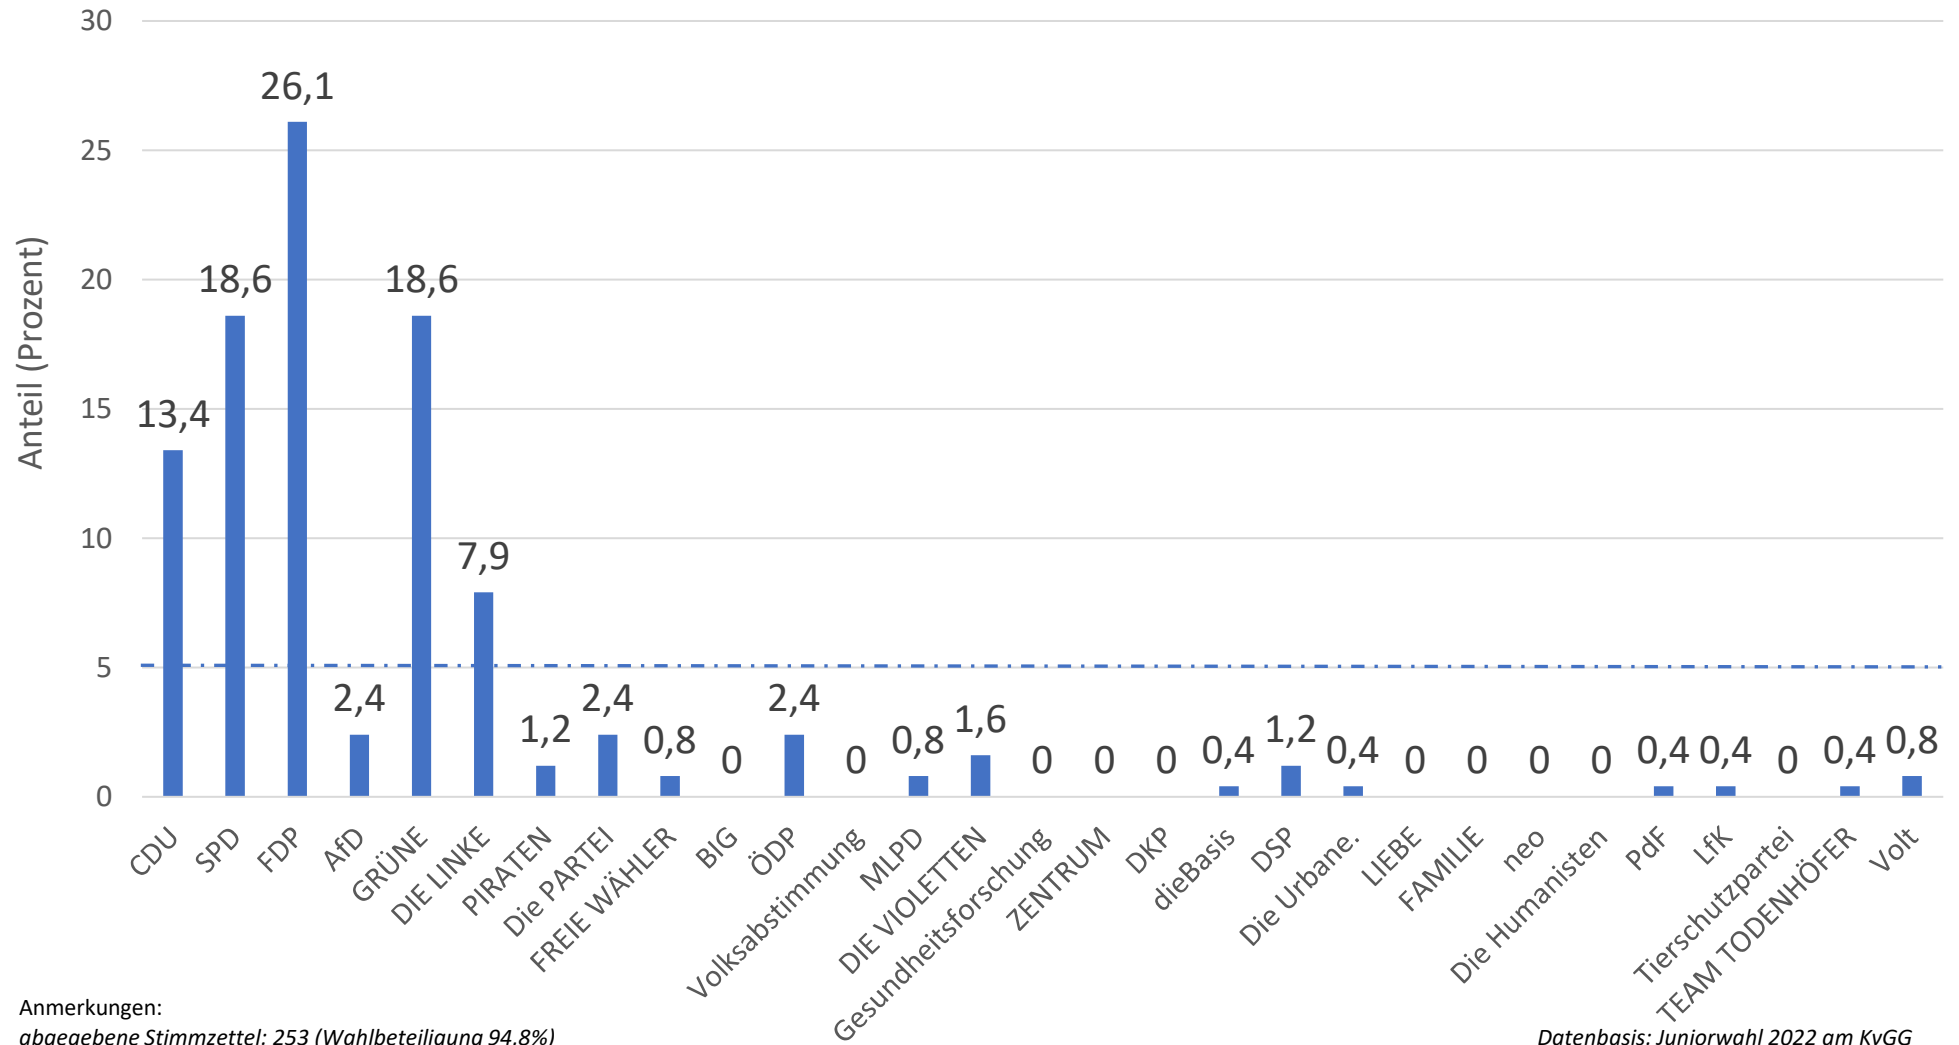

Sitzordnung im Plenarsaal (18. Wahlperiode)

Anmerkungen:

Zur Einhaltung der Gesamtzahl der Sitze des Landtages von 181
(ohne Ausgleichs- oder Überhangsmandate) wurden die Werte gerundet.

Datenbasis: Juniorwahl 2022 am KvGG
(AER)

Ergebnis der Erststimmen zur Landtagswahl 2022

Anmerkungen:

abgegebene Stimmzettel: 255 (Wahlbeteiligung 95,5%)

Bei den Prozentwerten handelt es sich um gerundete Werte. Die Skala wurde gekürzt.

Datenbasis: Juniorwahl 2022 am KvGG
(AER)

Ergebnis der Zweitstimmen zur Landtagswahl 2022

Anmerkungen:

abgegebene Stimmzettel: 253 (Wahlbeteiligung 94,8%)

Bei den Prozentwerten handelt es sich um gerundete Werte. Die Skala wurde gekürzt.

Datenbasis: Juniorwahl 2022 am KvGG
(AER)