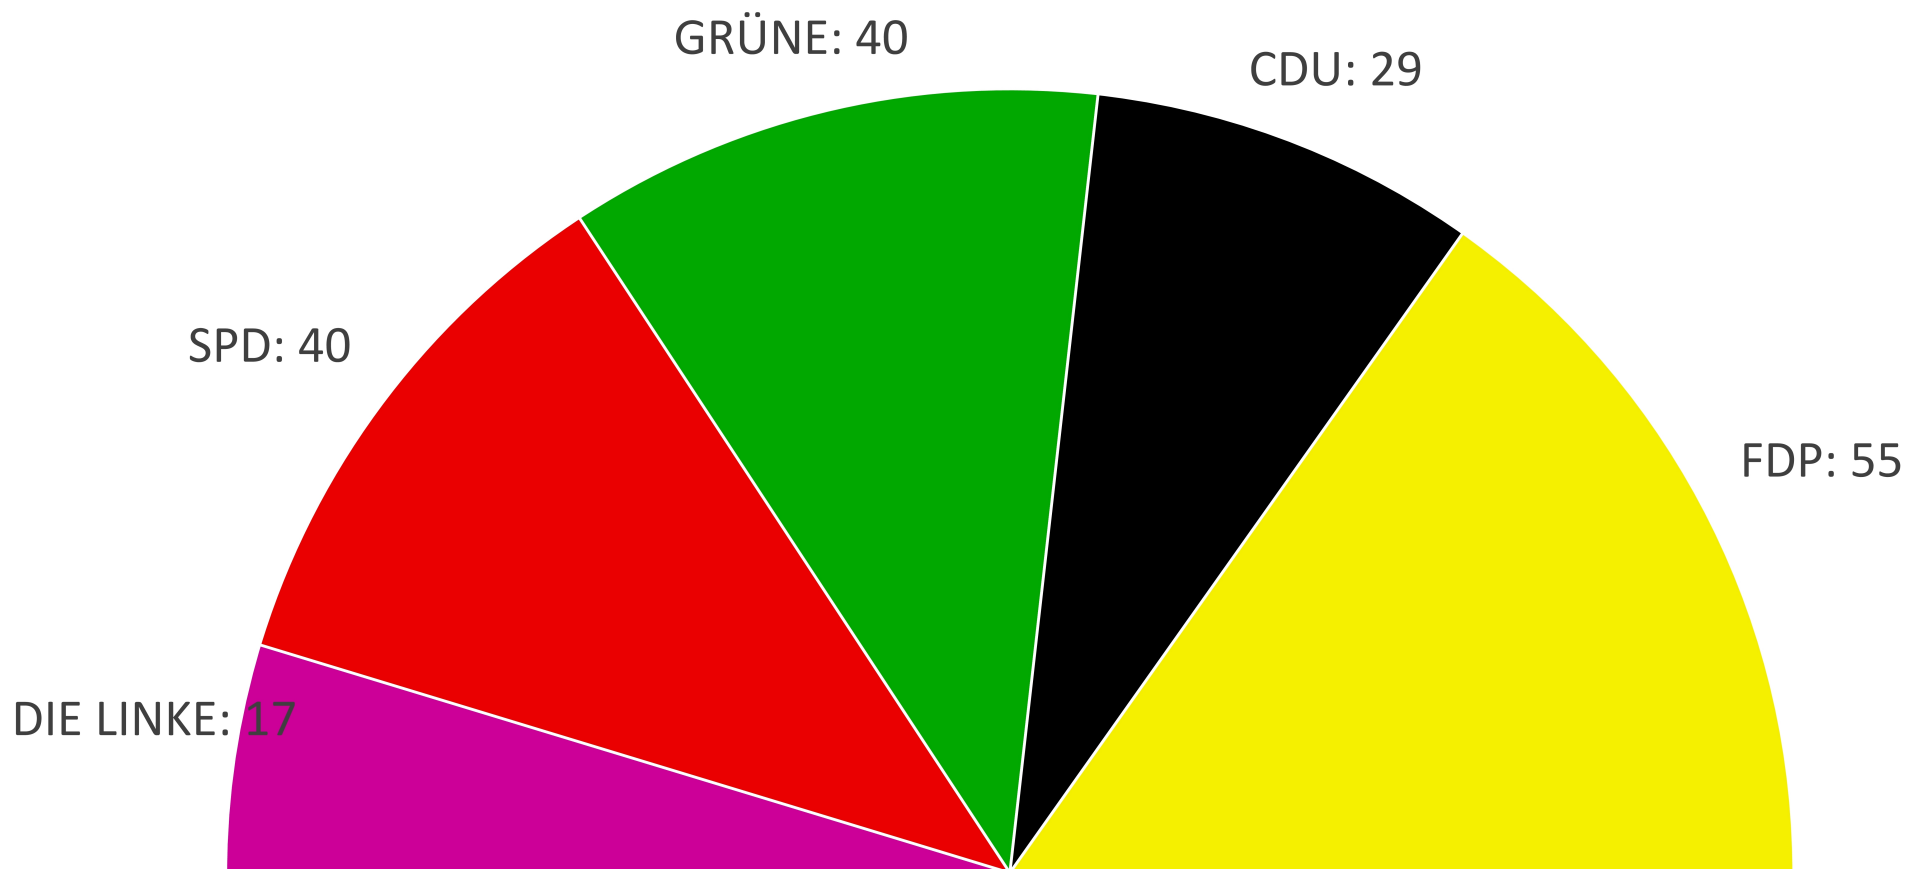

Sitzordnung im Plenarsaal (18. Wahlperiode)

Anmerkungen:

Zur Einhaltung der Gesamtzahl der Sitze des Landtages von 181
(ohne Ausgleichs- oder Überhangsmandate) wurden die Werte gerundet.

Datenbasis: Juniorwahl 2022 am KvGG
(AER)

Ergebnis der Erststimmen zur Landtagswahl 2022

Anmerkungen:

abgegebene Stimmzettel: 255 (Wahlbeteiligung 95,5%)

Bei den Prozentwerten handelt es sich um gerundete Werte. Die Skala wurde gekürzt.

Datenbasis: Juniorwahl 2022 am KvGG
(AER)

Ergebnis der Zweitstimmen zur Landtagswahl 2022

Anmerkungen:

abgegebene Stimmzettel: 253 (Wahlbeteiligung 94,8%)

Bei den Prozentwerten handelt es sich um gerundete Werte. Die Skala wurde gekürzt.

Datenbasis: Juniorwahl 2022 am KvGG
(AER)